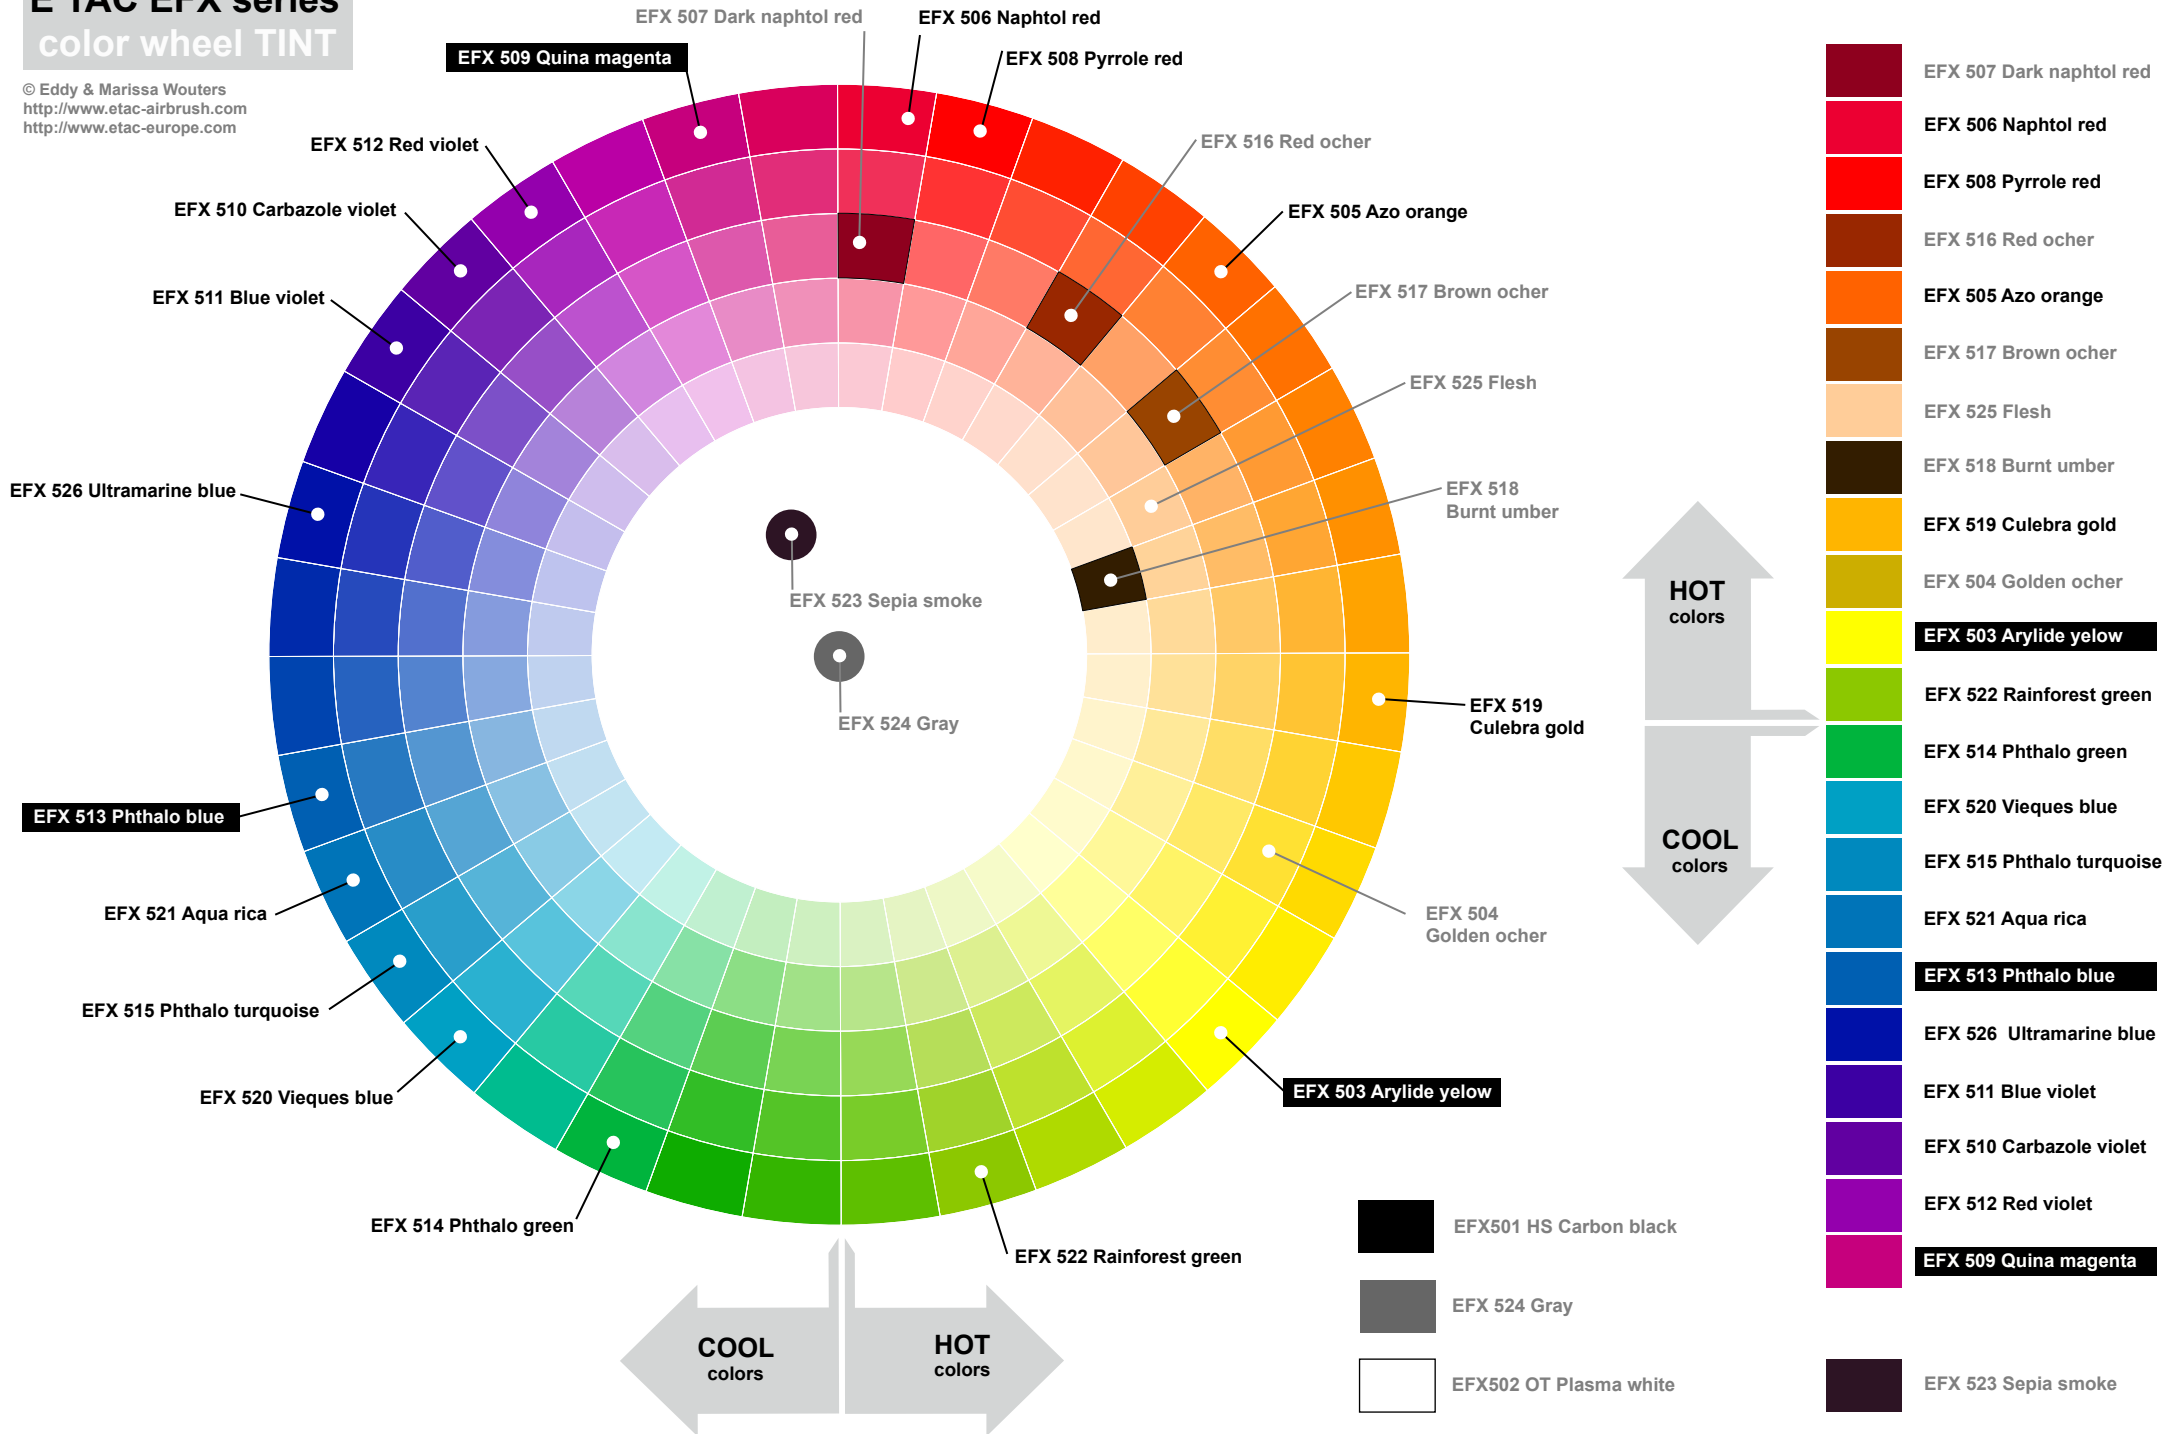

E'TAC EFX series color wheel TINT

© Eddy & Marissa Wouters
<http://www.etac-airbrush.com>
<http://www.etac-europe.com>

E'TAC EFX series

Color wheel TONE

© Eddy & Marissa Wouters
<http://www.etac-airbrush.com>
<http://www.etac-europe.com>

E'TAC EFX series Color wheel SHADE

© Eddy & Marissa Wouters
<http://www.etac-airbrush.com>
<http://www.etac-europe.com>

- EFX 507 Dark naphtol red
- EFX 506 Naphtol red
- EFX 508 Pyrrole red
- EFX 516 Red ocher
- EFX 505 Azo orange
- EFX 517 Brown ocher
- EFX 525 Flesh
- EFX 518 Burnt umber
- EFX 519 Culebra gold
- EFX 504 Golden ocher
- EFX 503 Arylide yellow
- EFX 522 Rainforest green
- EFX 514 Phthalo green
- EFX 520 Vieques blue
- EFX 515 Phthalo turquoise
- EFX 521 Aqua rica
- EFX 513 Phthalo blue
- EFX 526 Ultramarine blue
- EFX 511 Blue violet
- EFX 510 Carbazole violet
- EFX 512 Red violet
- EFX 509 Quina magenta
- EFX 523 Sepia smoke

- EFX501 HS Carbon black
- EFX 524 Gray
- EFX502 OT Plasma white