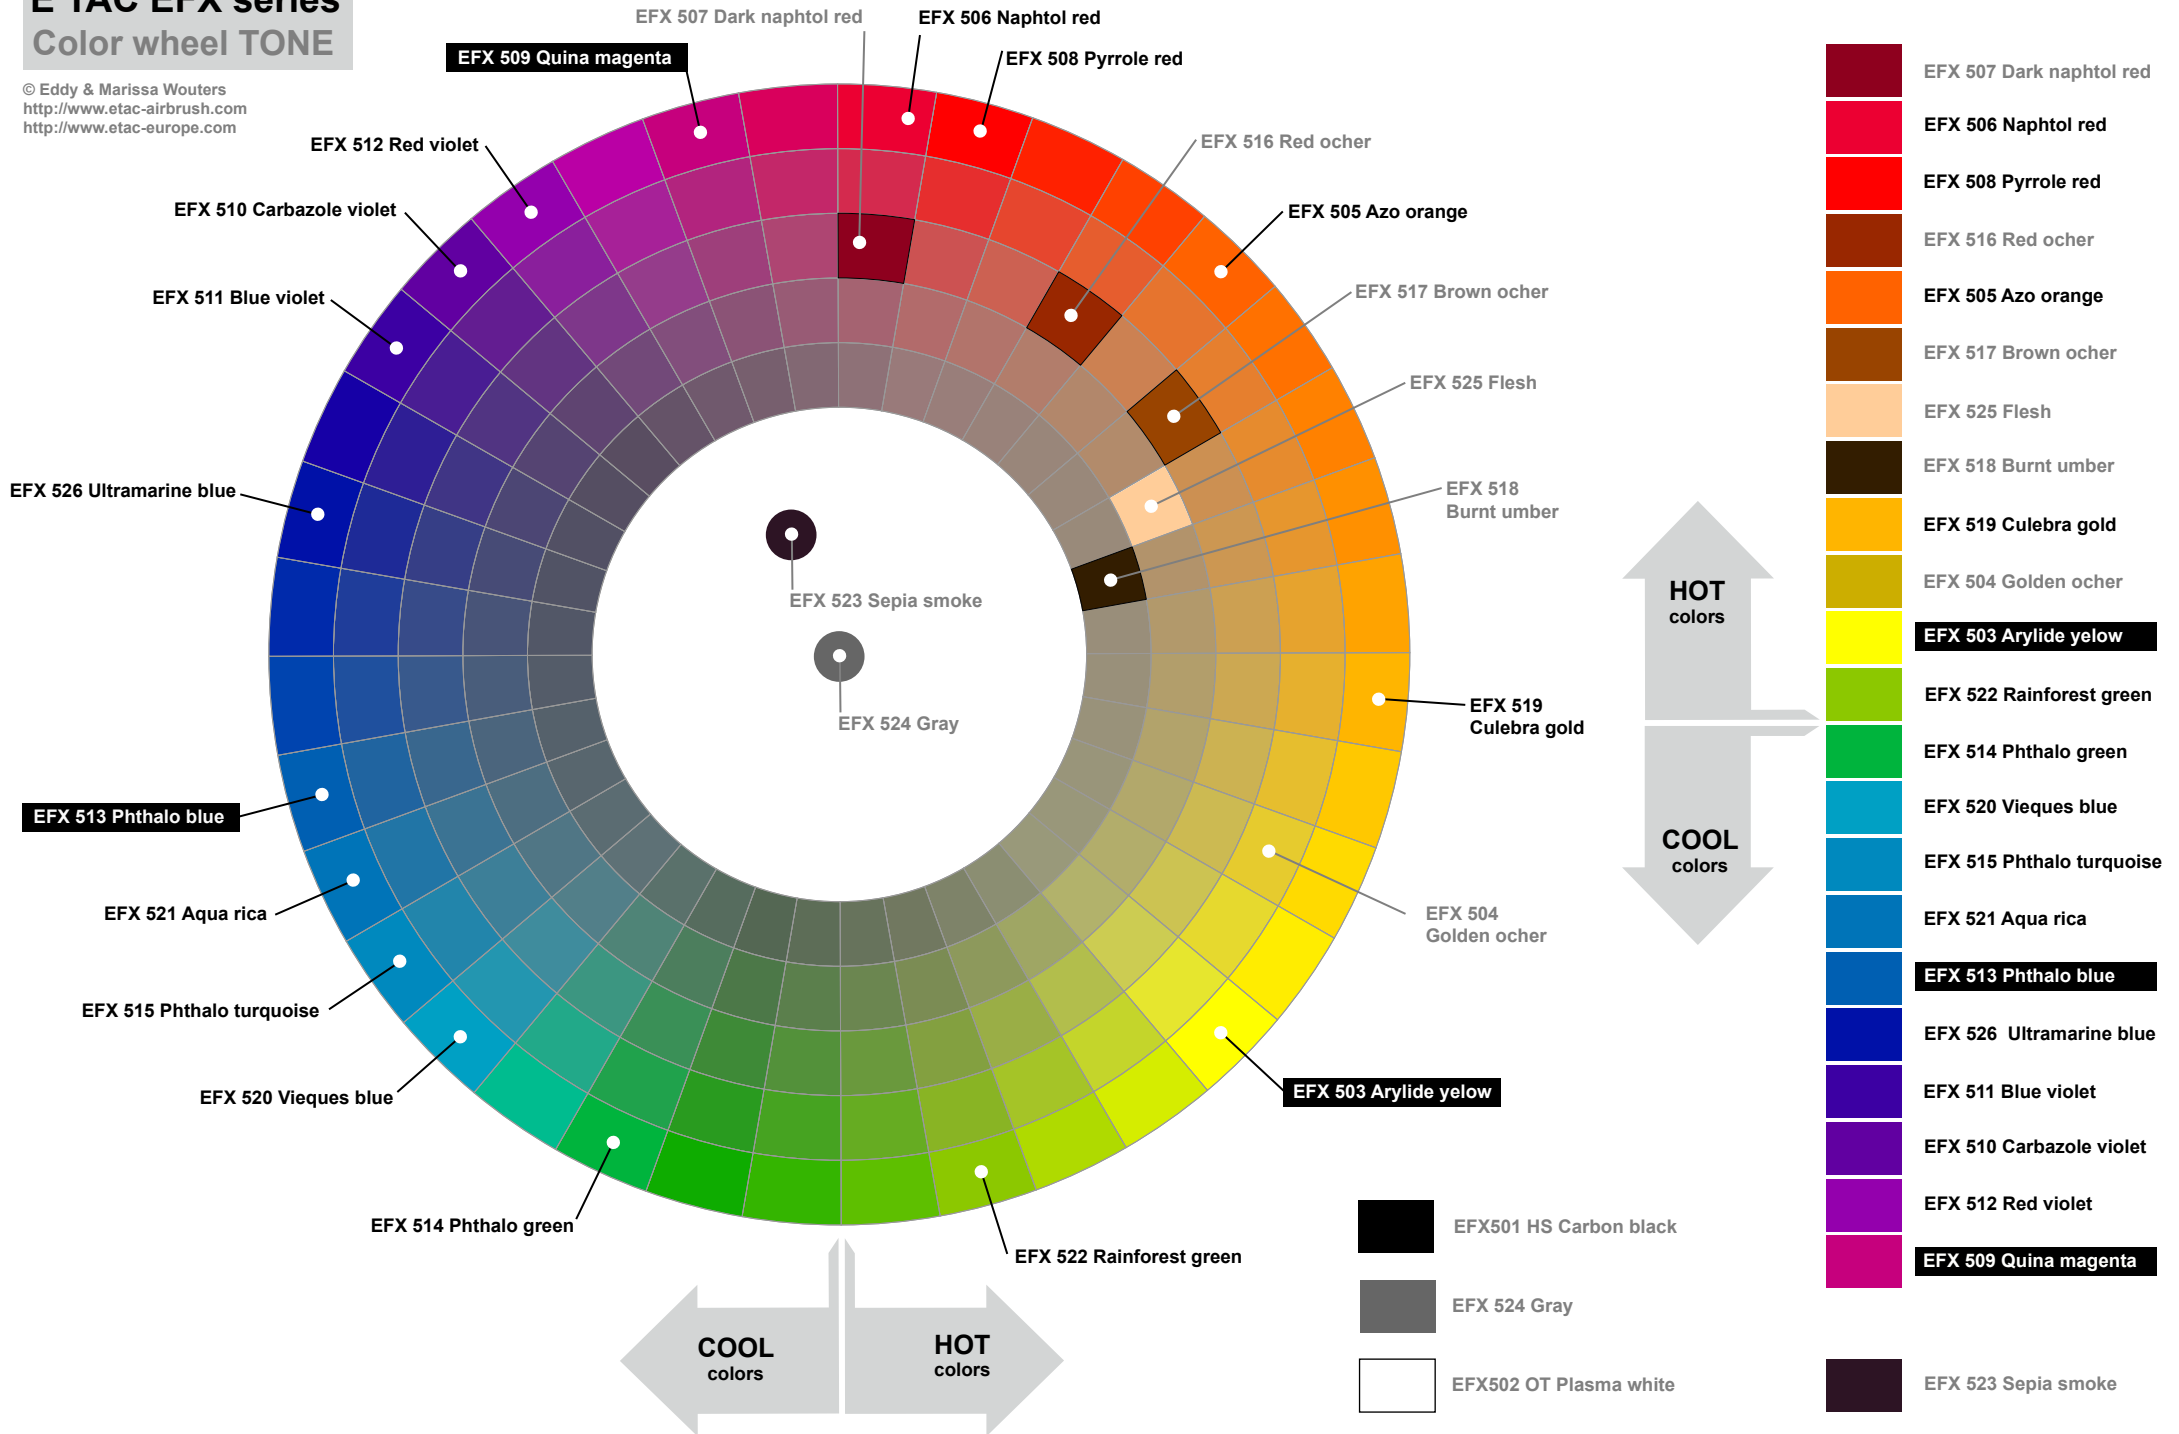

E'TAC EFX series color wheel TINT

© Eddy & Marissa Wouters
<http://www.etac-airbrush.com>
<http://www.etac-europe.com>

E'TAC EFX series

Color wheel TONE

© Eddy & Marissa Wouters
<http://www.etac-airbrush.com>
<http://www.etac-europe.com>

E'TAC EFX series Color wheel SHADE

© Eddy & Marissa Wouters
<http://www.etac-airbrush.com>
<http://www.etac-europe.com>

- EFX 507 Dark naphtol red
- EFX 506 Naphtol red
- EFX 508 Pyrrole red
- EFX 516 Red ocher
- EFX 505 Azo orange
- EFX 517 Brown ocher
- EFX 525 Flesh
- EFX 518 Burnt umber
- EFX 519 Culebra gold
- EFX 504 Golden ocher
- EFX 503 Arylide yellow
- EFX 522 Rainforest green
- EFX 514 Phthalo green
- EFX 520 Vieques blue
- EFX 515 Phthalo turquoise
- EFX 521 Aqua rica
- EFX 513 Phthalo blue
- EFX 526 Ultramarine blue
- EFX 511 Blue violet
- EFX 510 Carbazole violet
- EFX 512 Red violet
- EFX 509 Quina magenta
- EFX 523 Sepia smoke

- EFX501 HS Carbon black
- EFX 524 Gray
- EFX502 OT Plasma white