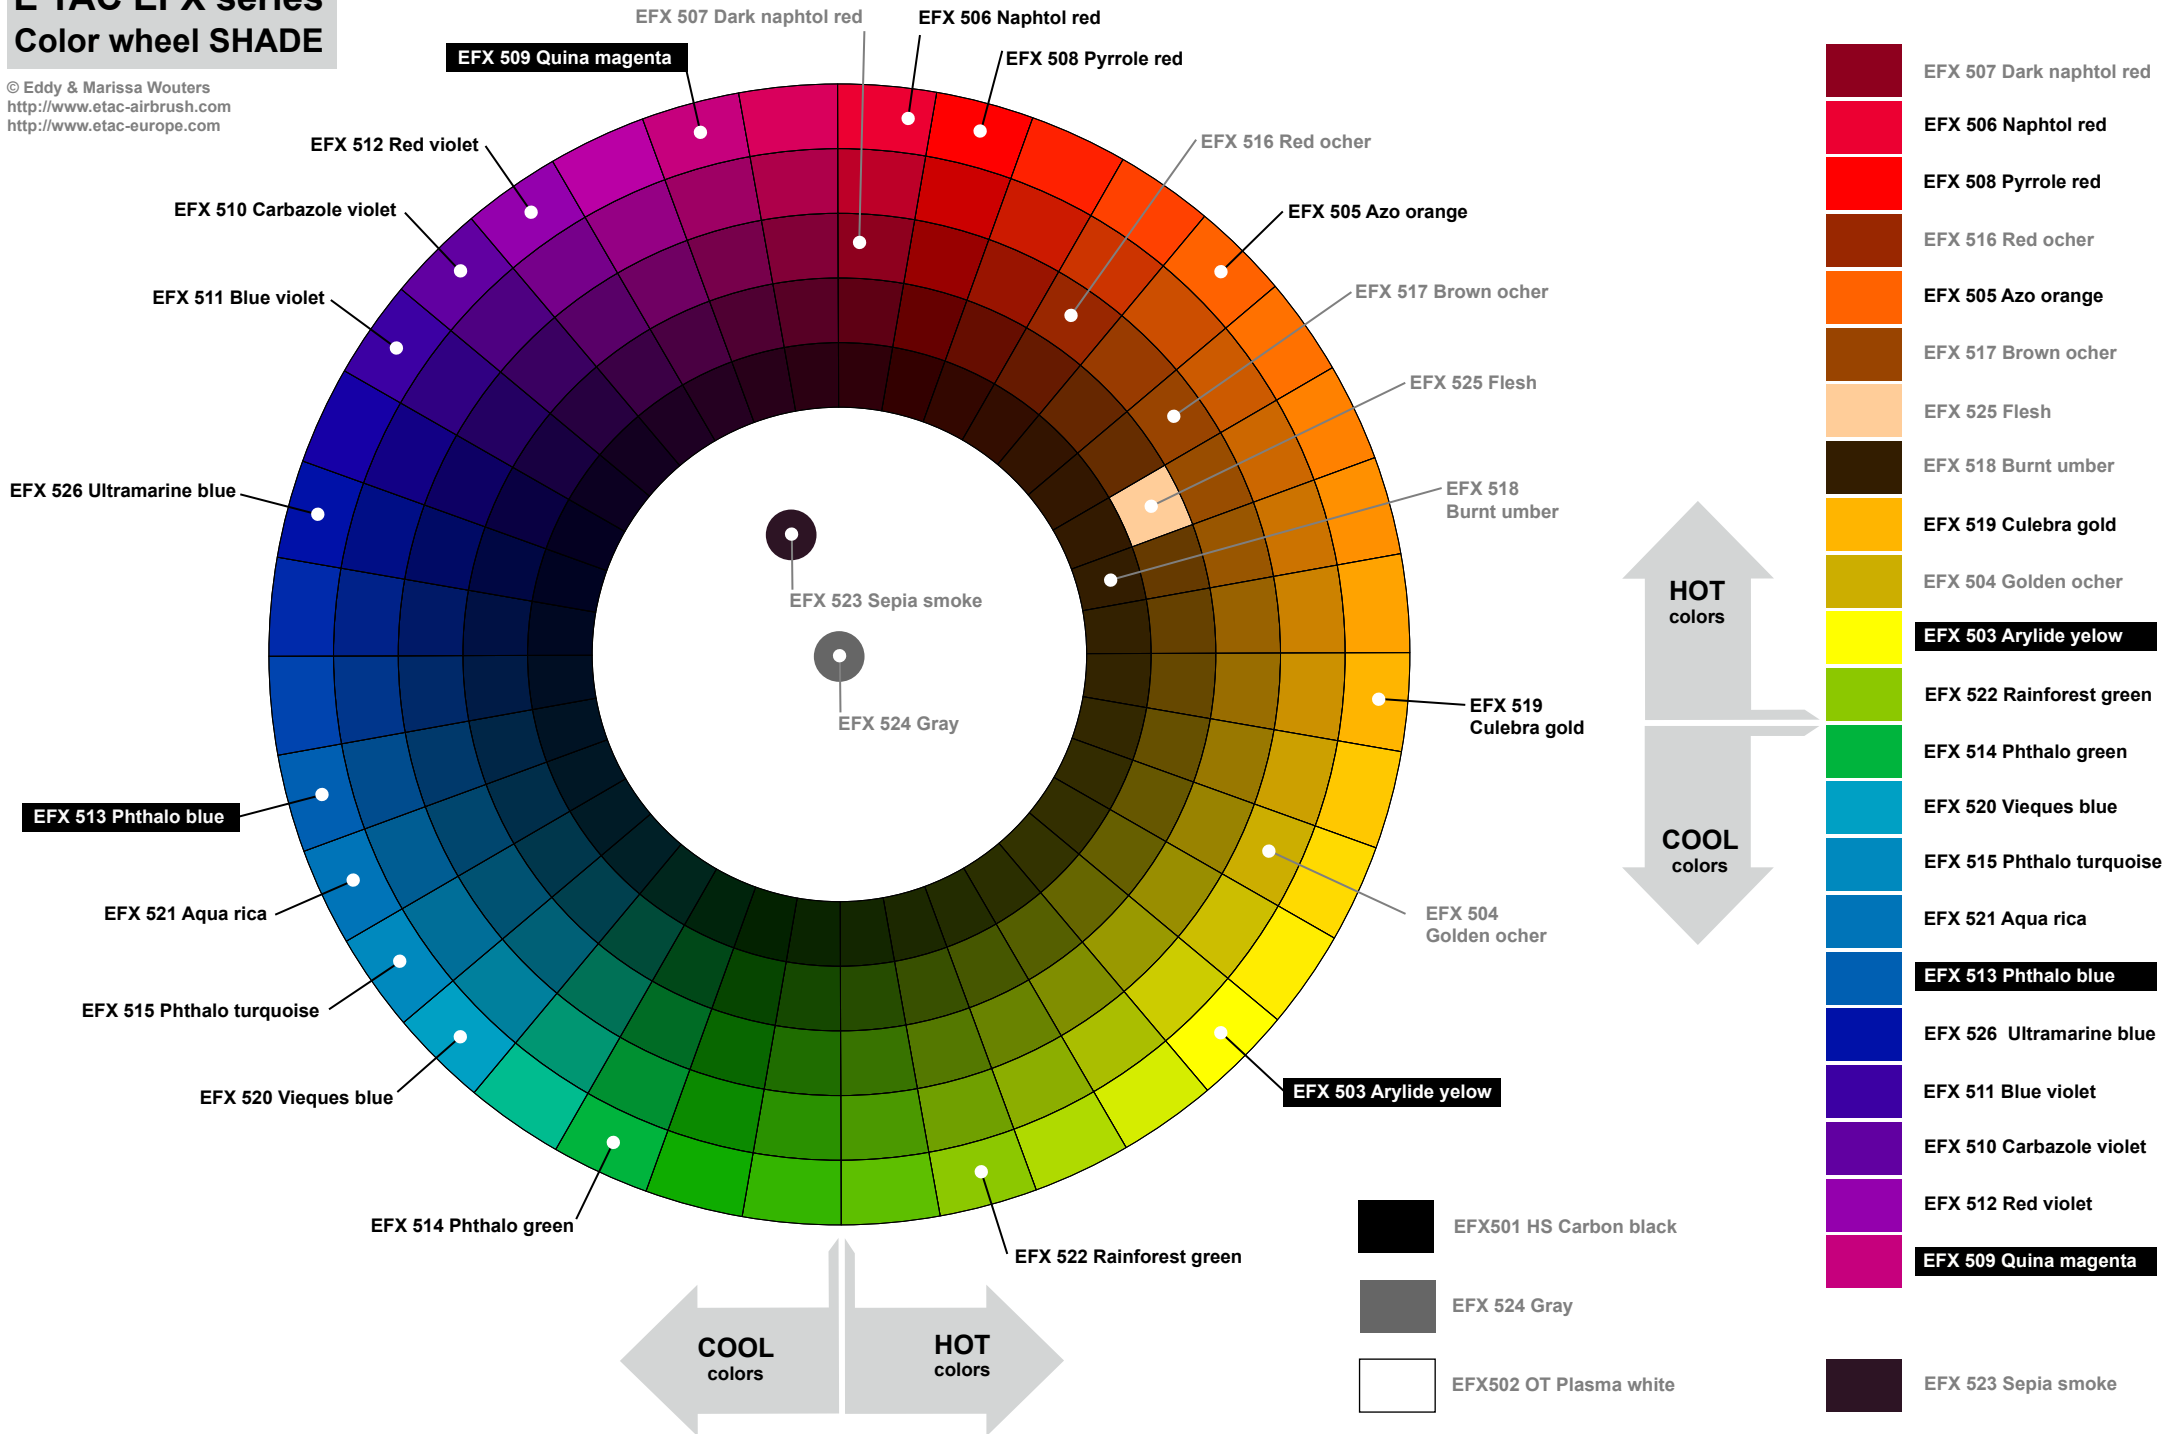

E'TAC EFX series color wheel TINT

© Eddy & Marissa Wouters
<http://www.etac-airbrush.com>
<http://www.etac-europe.com>

E'TAC EFX series

Color wheel TONE

© Eddy & Marissa Wouters
<http://www.etac-airbrush.com>
<http://www.etac-europe.com>

E'TAC EFX series Color wheel SHADE

© Eddy & Marissa Wouters
<http://www.etac-airbrush.com>
<http://www.etac-europe.com>

- EFX 507 Dark naphtol red
- EFX 506 Naphtol red
- EFX 508 Pyrrole red
- EFX 516 Red ocher
- EFX 505 Azo orange
- EFX 517 Brown ocher
- EFX 525 Flesh
- EFX 518 Burnt umber
- EFX 519 Culebra gold
- EFX 504 Golden ocher
- EFX 503 Arylide yellow
- EFX 522 Rainforest green
- EFX 514 Phthalo green
- EFX 520 Vieques blue
- EFX 515 Phthalo turquoise
- EFX 521 Aqua rica
- EFX 513 Phthalo blue
- EFX 526 Ultramarine blue
- EFX 511 Blue violet
- EFX 510 Carbazole violet
- EFX 512 Red violet
- EFX 509 Quina magenta
- EFX 523 Sepia smoke

- EFX501 HS Carbon black
- EFX 524 Gray
- EFX502 OT Plasma white